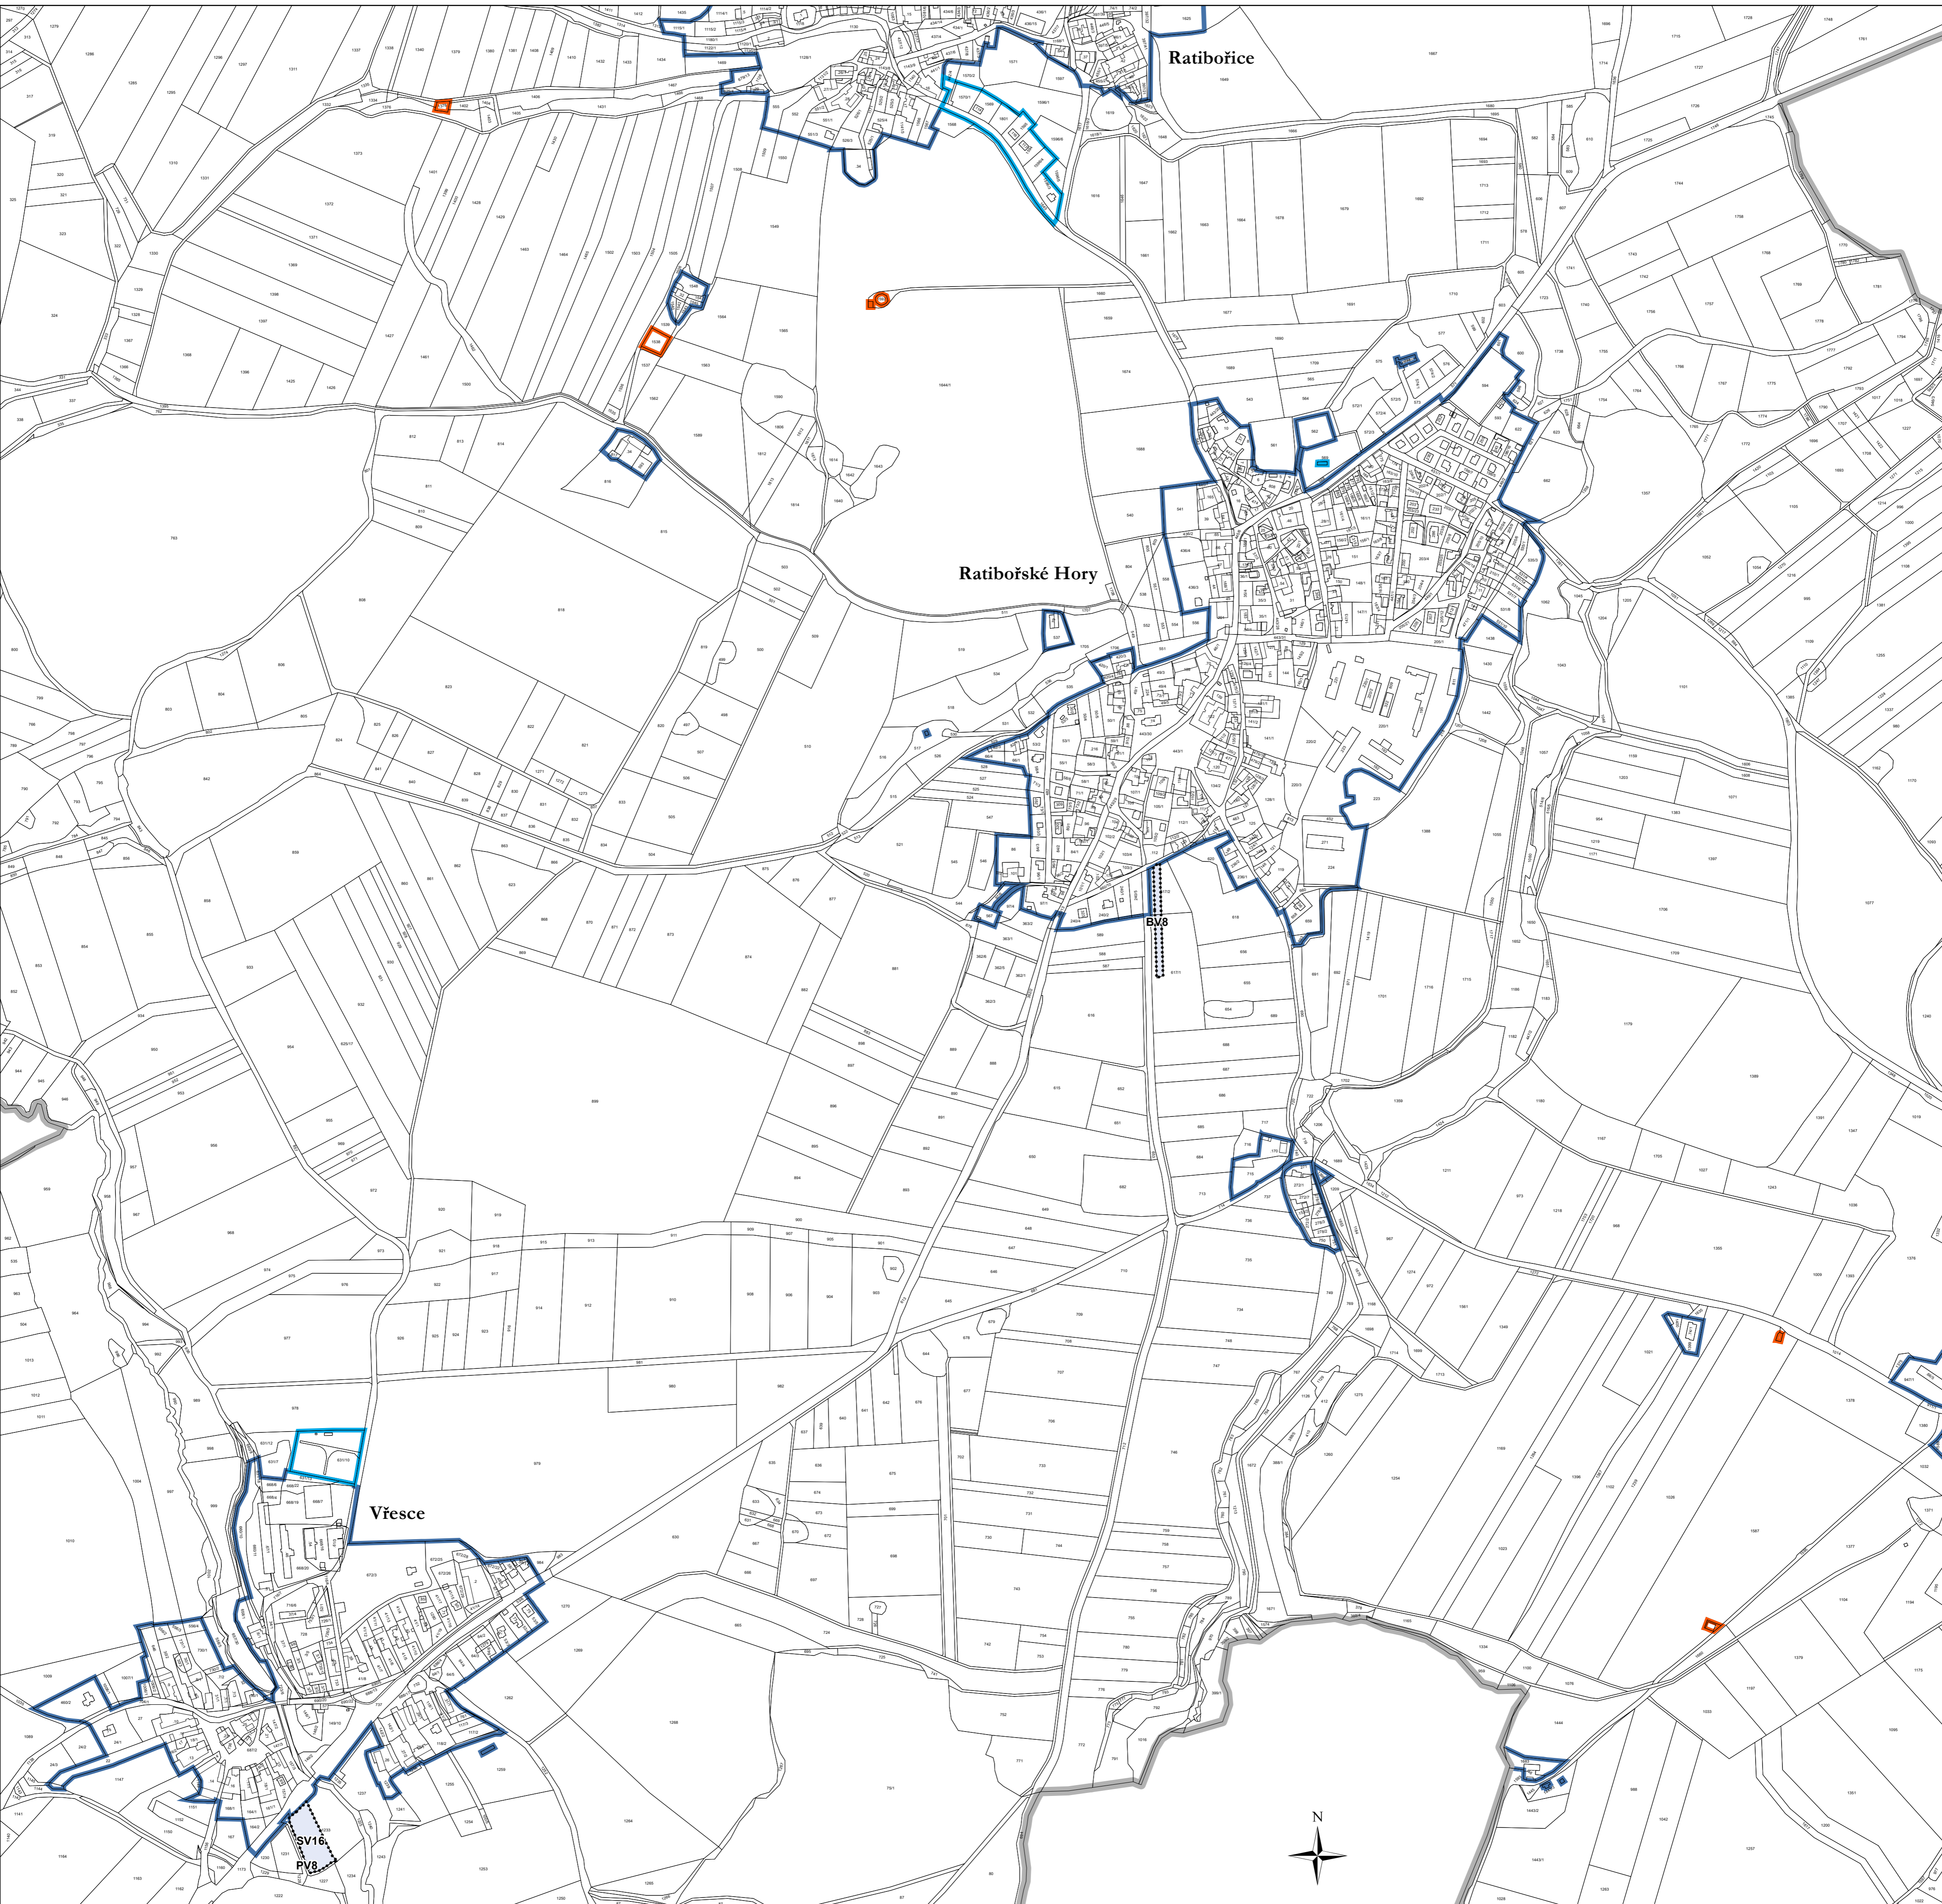

# výkres základního členění území změny č. 1 územního plánu Ratibořské Hory

## Legenda

-  správní území obce
-  zastavitelné plochy
-  aktualizované zastavěné území k 1. 12. 2021
-  zrušené zastavěné území
-  zastavěné území dle ÚP

## výkres základního členění území změna č. 1 územního plánu Ratibořské Hory

Záznam o účinnosti	
vytvářející správní orgán: <b>Zastupitelstvo obce Ratibořské Hory</b>	datum nabylí účinnosti:
oprávněná úřední osoba pořizovatele jméno a příjmení: <b>Jitka Zahradníková</b> funkce: <b>oprávněná úřední osoba pořizovatele</b>	osoba úředního razítka pořizovatele
jméno a příjmení: <b>Radek Lumbaj</b> funkce: <b>starosta obce</b>	
<b>Jitka Smítková</b> Vlastibor 21, 392 01 Soběslav	razítko projektant
datum vyhotovení: <b>srpen 2022</b>	
vypracoval: <b>Jitka Smítková</b>	
odpovědný projektant: <b>Vlastimil Smítka</b>	
číslo parc.:	

měřítko 1:5 000