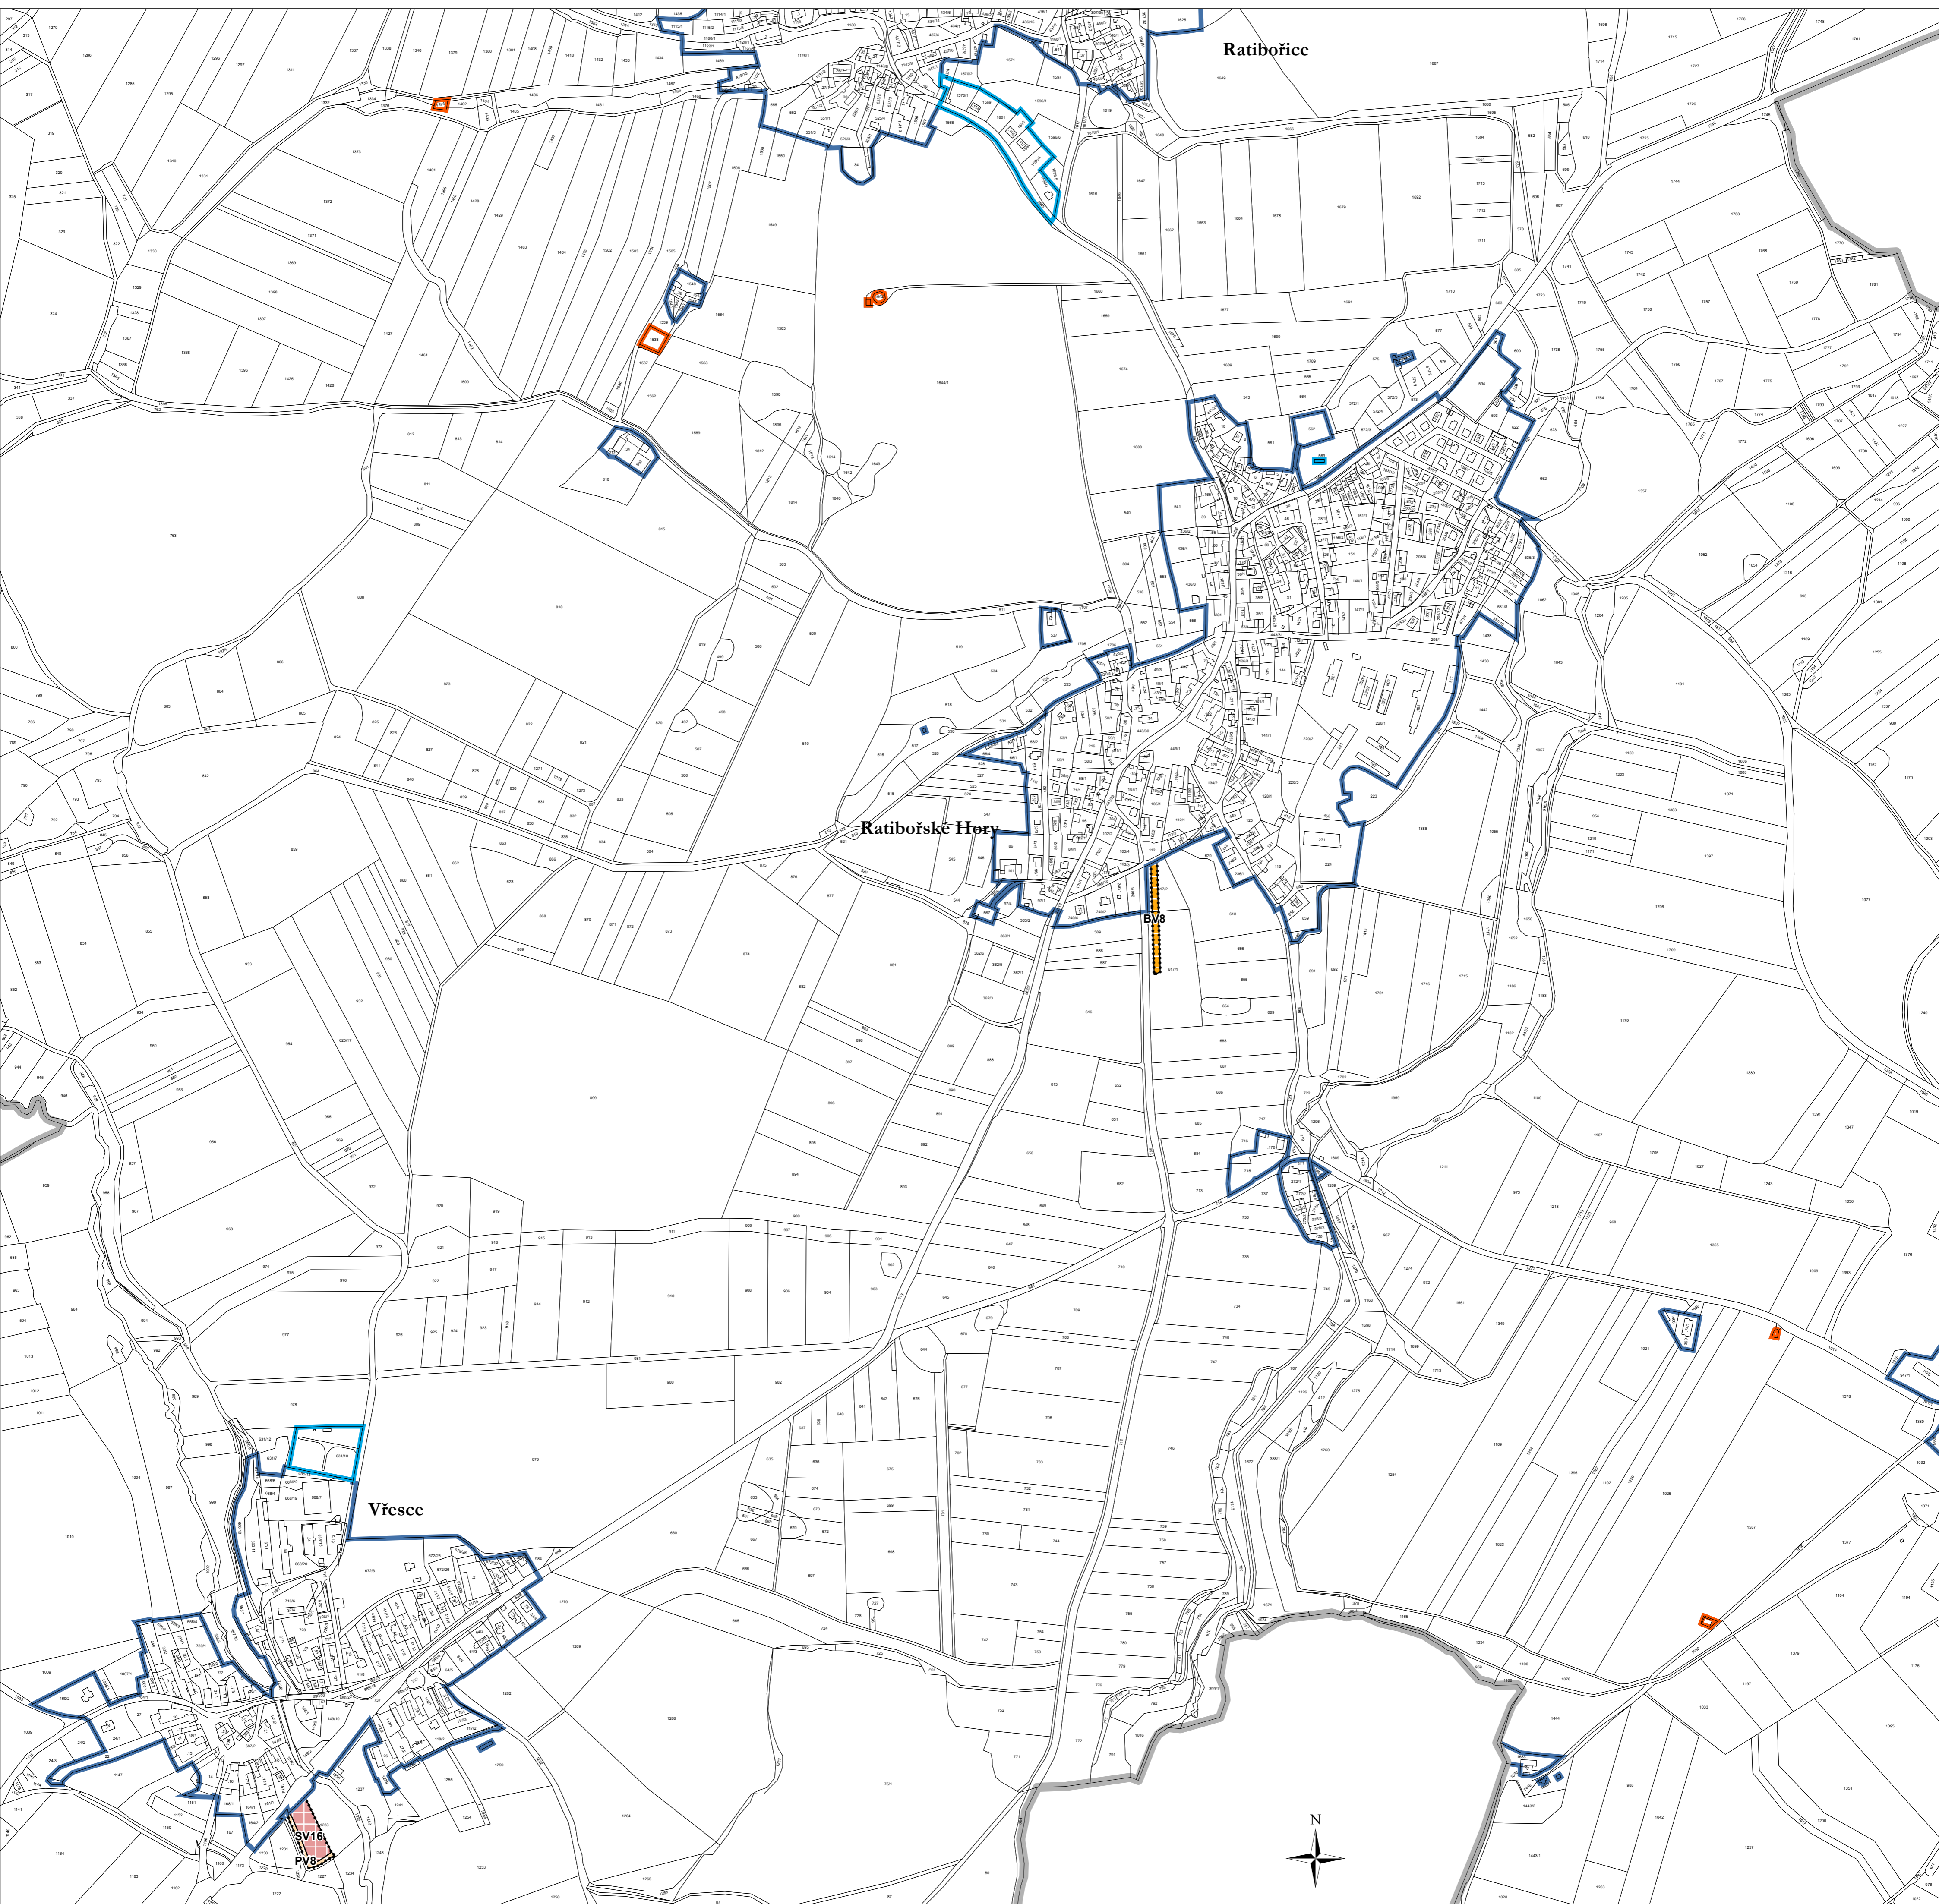

hlavní výkres změny č. 1 územního plánu Ratibořské Hory

Legenda

- správní území obce
- zastavitelné plochy
- aktualizované zastavěné území k 1. 12. 2021
- zrušené zastavěné území
- zastavěné území dle ÚP

plochy s rozdílným způsobem využití

- | stav | návrh | |
|------|-------|--|
| | | plochy bydlení – v rodinných domech – venkovské |
| | | plochy smíšené obytné – venkovské |
| | | plochy veřejných prostranství – veřejná prostranství |

hlavní výkres změna č. 1 územního plánu Ratibořské Hory

Záznam o účinnosti	
vydávající správní orgán: Zastupitelstvo obce Ratibořské Hory	datum nabytí účinnosti:
opravná úřední osoba pořizovatele: jméno a příjmení: Jolana Zahradková funkce: opravná úřední osoba pořizovatele	otisk úředního razítka pořizovatele
jméno a příjmení: Radek Lambaj funkce: starosta obce	
Jitka Smitková Vlastibol 21, 392 01 Sobiblav	razítko projektant
datum vyhotovení: srpen 2022	
vypracoval: Jitka Smitková	
odpovědný projektant: Vlastimil Smitka	
číslo parčí:	

měřítko 1:5 000