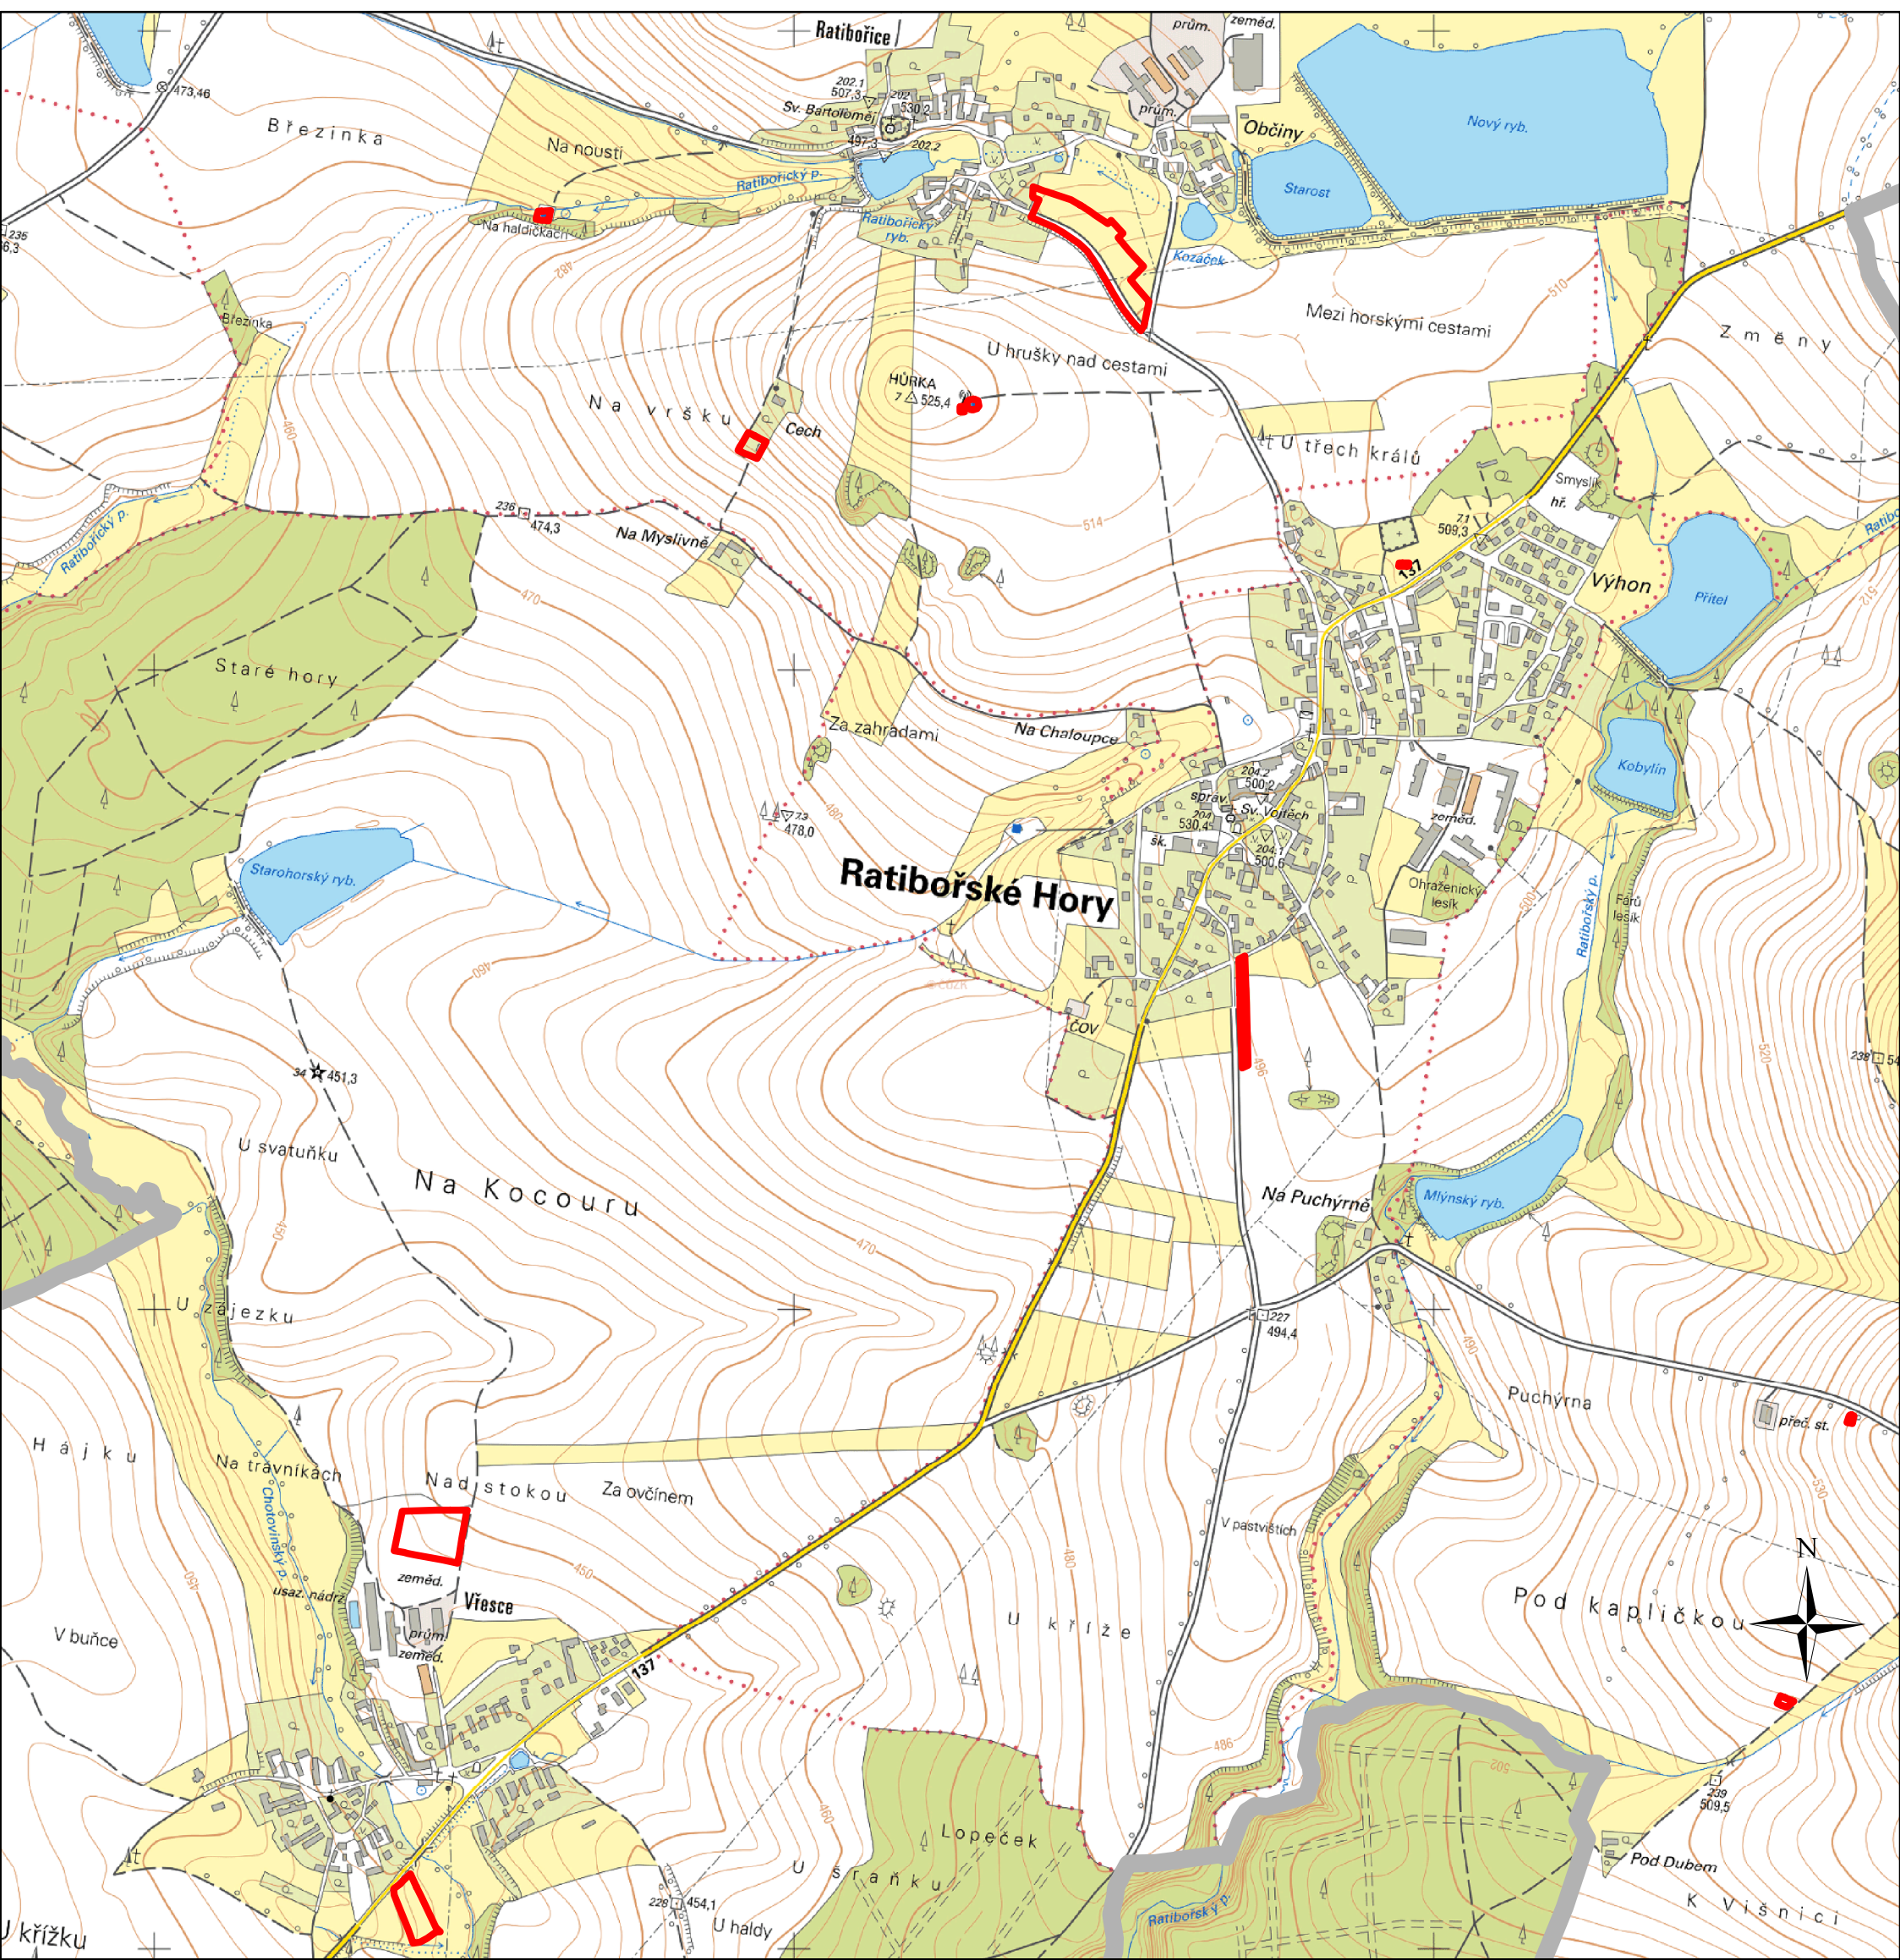

# schéma řešených území

## odůvodnění změny č. 1 územního plánu Ratibořské Hory

### Legenda

- správní území obce
- řešená území změny

### Vlastimil Smítka

Vlastiboř 21, 392 01 Soběslav

datum vyhotovení: **listopad 2021**

vypracoval:

**Vlastimil Smítka**

odpovědný projektant:

**Vlastimil Smítka**

číslo paré: