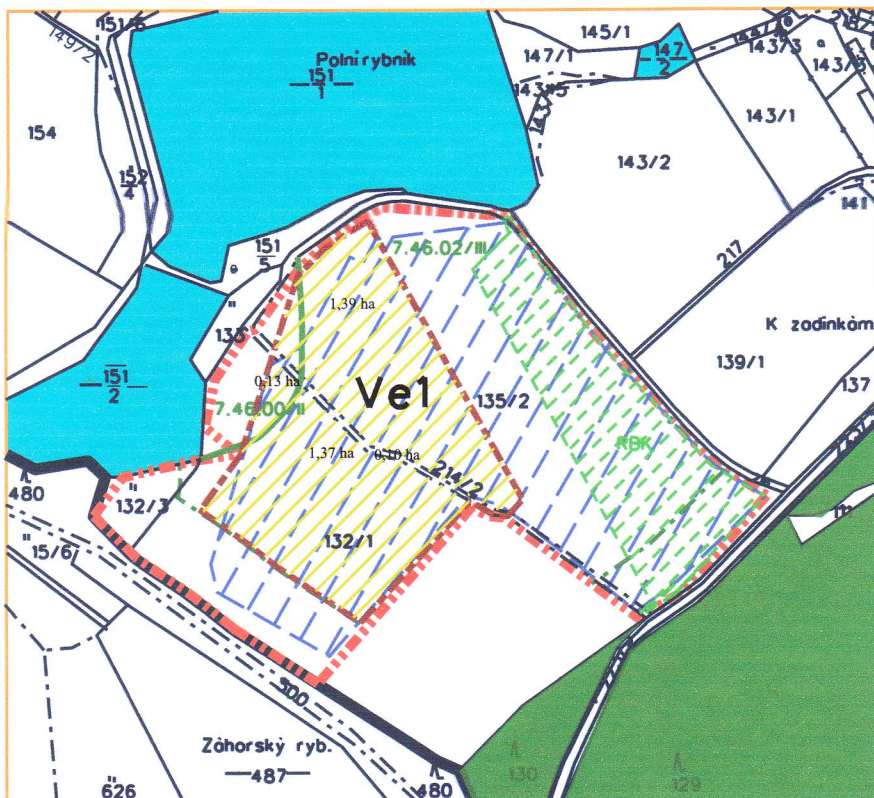

ZMĚNA č.1 ÚP

RATIBOŘSKÉ HORY (PODOLÍ)

-  HRANICE SPRÁVNÍHO ÚZEMÍ
-  HRANICE ŘEŠENÉHO ÚZEMÍ
-  HRANICE ZASTAVITELNÝCH PLOCH

-  ORNÁ PŮDA
-  KÓD BPEJ/TRÍDA OCHRANY
-  HRANICE BPEJ
-  PLOCHY PŘÍRODNÍ REGIONÁLNÍ BIODIVERZITNÍ
-  PLOCHY VODNÍ A VODOHOSPODÁŘSKÉ
-  PLOCHY LESNÍ
-  MELIOROVANÉ ÚZEMÍ

stupeň: ODŮVODNĚNÍ

zhotovitel: Ing. arch. Dagmar Buzu

měřítko: 1 : 5 000

datum: 9/2010

č. výkresu: 5